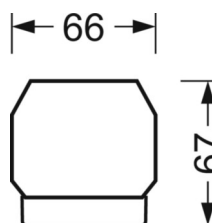

прибородержатель переменный - Central.Line.Optic - прямой узконаправленный свет - без видимых стыков

Ламподержатель из оцинкованного стального профиля, поверхность покрыта лаком на полиэфирной смоле. Крепление без инструментов с нажимными затворами, встроенными в конструкцию, обеспечивают защиту от кражи и взлома. В несущей трековой шине позиционируется по-разному. Цвет корпуса белый стандартный для электротехники RAL 9016; Прямой узконаправленный свет, распространяющийся через линзу «Central.Line.Optic HP» из пластика ПММА. Линзовая оптика делает сборку и установку предельно удобными, плоскость легко чистится. Линзы плотно расположены в один ряд: световые точки сливаются в одну линию, создавая целостный вид. Подключение к электросети через присоединительный провод длиной 1 м для свободного позиционирования прибородержателя в световой полосе и 3-полюсную втычную деталь для быстрой сборки со свободным выбором фаз. Сменные блоки, позволяющие легко модернизировать освещение, существенно продлевают срок службы всей осветительной установки.

параметры

номер заказа	19525024170
код EAN	4020863431212
номер таможенного тарифа	94051190
Знак прохождения контроля	IP 20, класс защиты I, ENEC10 VDE, F, HACCP DIN10500/Food/IFS-пригодность для применения/BRC, Indoor, CE
Степень ударопрочности IK	IK03 (-20°C bis 35°C)
Температура окружения	ta -20°C в 35°C
Гарантийный срок	5 лет
Государственные программы поддержки	BEG - государственные субсидии для энергосберегающих зданий (действительна только для Германии)

электротехника