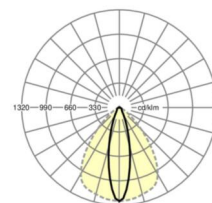

параметры

номер заказа	19525024170
код EAN	4020863431212
номер таможенного тарифа	94051190
Знак прохождения контроля	IP 20, класс защиты I, ENEC10 VDE, F, HACCP DIN10500/Food/IFS-пригодность для применения/BRC, Indoor, CE
Степень ударопрочности IK	IK03 (-20°C bis 35°C)
Температура окружения	ta -20°C в 35°C
Гарантийный срок	5 лет
Государственные программы поддержки	BEG - государственные субсидии для энергосберегающих зданий (действительна только для Германии)

электротехника

Балласт	Электронный драйвер (1 штука)
Мощность системы	52W
сетевое напряжение	230V/50Hz
автоматический предохранитель (пусковой ток)	17 штук/B10, 28 штук/B16, 29 штук/C10, 48 штук/C16
класс энергосбережения/Источник света	B

Оптика

Оснастка	LED, цветопередача/оттенок света CRI ≥ 80 / 6500K
Допуск для координаты цветности (MacAdam)	3SDCM
Номинальный световой поток	9163lm
Срок службы LED	50000h L80/B10 (Tq 35°C), 70000h L80/B50 (Tq 35°C)
светоотдача светильников	177lm/W
Угол излучения	25° (C0) / 100° (C90)
UGR поп./вдоль	16.7 / 22.0

DEEP-LINK

<https://www.regiolum.de/ru/article/19525024170>

Ссылка	LED 9000lm 865
ηLB	100 %
Φ ↓/↑	98 % / 2 %
UGR поп./вдоль	16.7 / 22.0