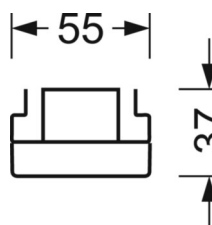

прибородержатель переменный - Central.Line.Optic - прямой узконаправленный свет - без видимых стыков

Ламподержатель из оцинкованного стального профиля, поверхность покрыта лаком на полиэфирной смоле. Крепление без инструментов с нажимными затворами, встроенными в конструкцию, обеспечивают защиту от кражи и взлома. В несущей трековой шине позиционируется по-разному. Цвет корпуса белый стандартный для электротехники RAL 9016; Прямой узконаправленный свет, распространяющийся через линзу «Central.Line.Optic HP» из пластика ПММА. Линзовая оптика делает сборку и установку предельно удобными, плоскость легко чистится. Линзы плотно расположены в один ряд: световые точки сливаются в одну линию, создавая целостный вид. Подключение к электросети через присоединительный провод длиной 1 м для свободного позиционирования прибородержателя в световой полосе и 3-полюсную втычную деталь для быстрой сборки со свободным выбором фаз. Сменные блоки, позволяющие легко модернизировать освещение, существенно продлевают срок службы всей осветительной установки.

параметры

номер заказа	19525024170
код EAN	4020863431212
номер таможенного тарифа	94051190
Знак прохождения контроля	IP 20, класс защиты I, ENEC10 VDE, F, HACCP DIN10500/Food/IFS-пригодность для применения/BRC, Indoor, CE
Степень ударопрочности IK	IK03 (-20°C bis 35°C)
Температура окружения	ta -20°C в 35°C
Гарантийный срок	5 лет
Государственные программы поддержки	BEG - государственные субсидии для энергосберегающих зданий (действительна только для Германии)

электротехника